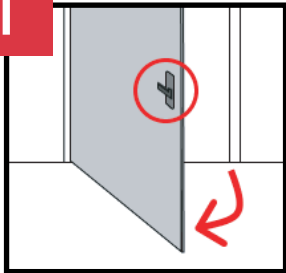

INMEET INSTRUCTIES

Jaloezieën

gordijnmaat

START KIES DE PLAATSING

IN DE DAG | IN HET KOZIJN

De raamdecoratie komt tussen de muren of kozijnen te hangen.

OP DE DAG | OP HET KOZIJN

De raamdecoratie komt op de muur of over het kozijn te hangen.

1

LET OP OBSTAKELS

Let op eventuele obstakels zoals deuren, ramen, raambeslag, verwarmingsbuizen, etc.

1

LET OP OBSTAKELS

Let op eventuele obstakels zoals deuren, ramen, raambeslag, verwarmingsbuizen, etc.

2

BREEDTE

Meet op 3 plekken en noteer de kleinste breedte maat en haal hier **1 CM vanaf**.

2

BREEDTE

Meet de breedte van het kozijn en voeg hier 12 cm bij op zodat er overlap ontstaat.

3

HOOGTE