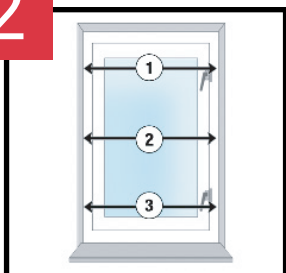

INMEET INSTRUCTIES

Jaloezieën

gordijnmaat

START KIES DE PLAATSING

IN DE DAG | IN HET KOZIJN

De raamdecoratie komt tussen de muren of kozijnen te hangen.

OP DE DAG | OP HET KOZIJN

De raamdecoratie komt op de muur of over het kozijn te hangen.

1

LET OP OBSTAKELS

Let op eventuele obstakels zoals deuren, ramen, raambeslag, verwarmingsbuizen, etc.

1

LET OP OBSTAKELS

Let op eventuele obstakels zoals deuren, ramen, raambeslag, verwarmingsbuizen, etc.

2

BREEDTE

Meet op 3 plekken en noteer de kleinste breedte maat en haal hier **1 CM vanaf**.

2

BREEDTE

Meet de breedte van het kozijn en voeg hier 12 cm bij op zodat er overlap ontstaat.

3

HOOGTE