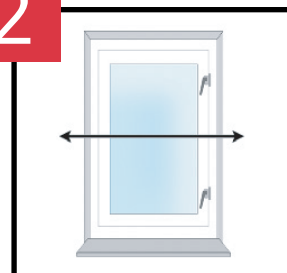

INMEET INSTRUCTIES

Jaloezieën

gordijnmaat

START KIES DE PLAATSING

IN DE DAG | IN HET KOZIJN

De raamdecoratie komt tussen de muren of kozijnen te hangen.

OP DE DAG | OP HET KOZIJN

De raamdecoratie komt op de muur of over het kozijn te hangen.

1

LET OP OBSTAKELS

Let op eventuele obstakels zoals deuren, ramen, raambeslag, verwarmingsbuizen, etc.

1

LET OP OBSTAKELS

Let op eventuele obstakels zoals deuren, ramen, raambeslag, verwarmingsbuizen, etc.

2

BREEDTE

Meet op 3 plekken en noteer de kleinste breedte maat en haal hier **1 CM vanaf**.

2

BREEDTE

Meet de breedte van het kozijn en voeg hier 12 cm bij op zodat er overlap ontstaat.

3

HOOGTE